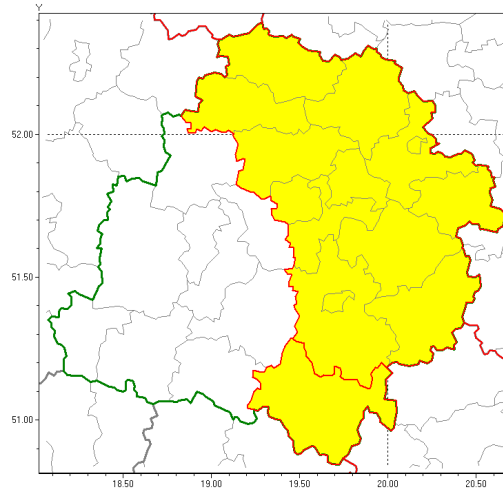

Zasięg ostrzeżenia w województwie

Burze z gradem

Ostrzeżenie meteorologiczne Nr 39

Nazwa biura	IMGW-PIB Biuro Prognoz Meteorologicznych w Poznaniu
Zjawisko/stopień zagrożenia	Burze z gradem/ 1
Obszar	województwo łódzkie powiat radomszczański
Ważność	od godz. 13:00 dnia 08.06.2019 do godz. 19:30 dnia 08.06.2019
Przebieg	Prognozuje się wystąpienie burz z opadami deszczu miejscami do 30 mm oraz porywami wiatru do 80 km/h. Miejscami możliwe liwy grad.
Prawdopodobieństwo wystąpienia zjawiska(%)	85%
Uwagi	Brak.
Dyrektor synoptyk IMGW-PIB	Lech Buchert
Godzina i data wydania	godz. 09:55 dnia 08.06.2019
SMS	IMGW-PIB OSTRZEŻENIE: BURZE Z GRADEM/1 łódzkie/radomszczański od 13:00/08.06 do 19:30/08.06.2019 deszcz 30 mm, porywy 80 km/h.