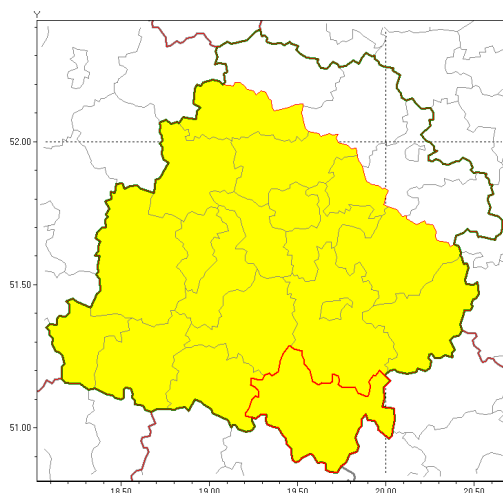

Zasięg ostrzeżenia w województwie

Burze z gradem

Ostrzeżenie meteorologiczne Nr 14

Nazwa biura	IMGW-PIB Biuro Prognoz Meteorologicznych Oddział w Poznaniu
Zjawisko/stopień zagrożenia	Burze z gradem/ 1
Obszar	województwo łódzkie powiat radomszczański
Ważność	od godz. 14:00 dnia 27.07.2018 do godz. 21:00 dnia 27.07.2018
Przebieg	Prognozuje się wystąpienie burz z opadami deszczu od 20 mm do 30 mm oraz porywami wiatru do 70 km/h. Miejscami grad.
Prawdopodobieństwo wystąpienia zjawiska(%)	80%
Uwagi	Brak.
Dyrektor synoptyk IMGW-PIB	Przemysław Szrama
Godzina i data wydania	godz. 10:03 dnia 27.07.2018
SMS	IMGW-PIB OSTRZEŻA: BURZE Z GRADEM/1 łódzkie/radomszczański od 14:00/27.07 do 21:00/27.07.2018 deszcz 20-30 mm, porywy 70 km/h.